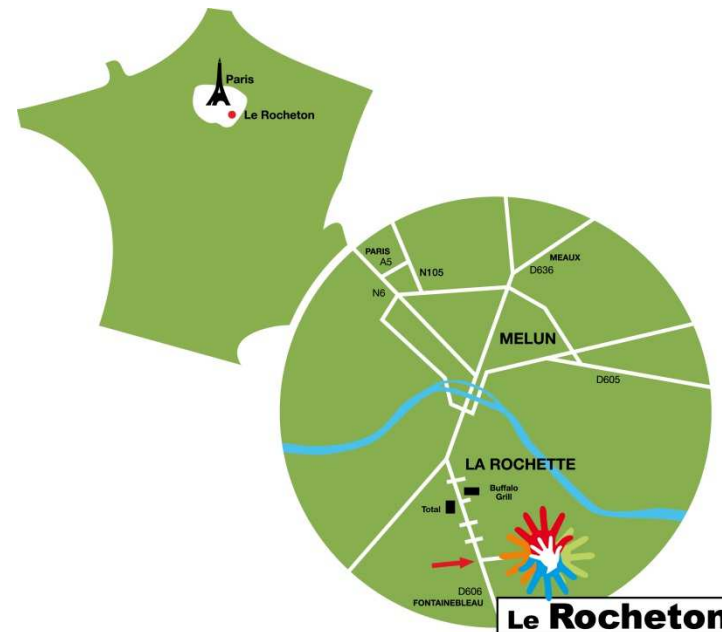

**Le Rocheton**  
Centre International de Séjour

en partenariat avec

profil  
**EVASION** nature  
SPORTS DE PLEINE

**Journées d'étude  
et Séminaires**

[www.rocheton.asso.fr](http://www.rocheton.asso.fr)  
[www.profil-evasion.com](http://www.profil-evasion.com)

- A quelques minutes de la forêt de Fontainebleau
- Parking gratuit non gardé
- A moins d'1 heure de Paris
- Au cœur d'un parc clos de 10 Hectares clos

**\* Équipements :**

- Coin bar, distributeurs de boissons et confiseries,
- TV, lecteur DVD, Blu-ray
- Chaîne HIFI, vidéo projecteur
- Terrains de sport
- Baby foot, billard, jeu de palets...
- Feux de camp